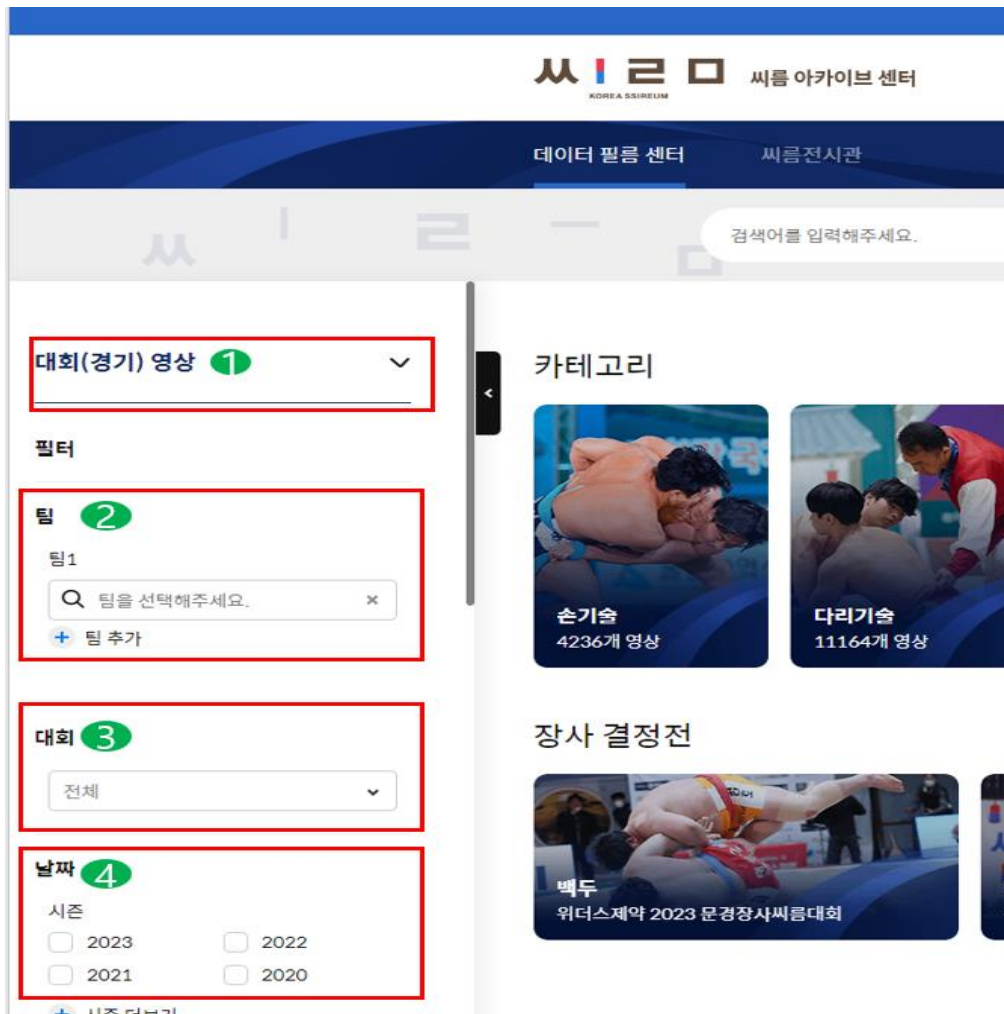

### 3. 디지털 씨름 박물관 - 데이터 필름 센터

- 씨름과 관련된 모든 영상을 확인할 수 있는 페이지

> 민속 데이터 필름 센터 기능

- (1) 가장 쉽게 영상을 찾을 수 있는 타이틀 검색
- (2) 대한씨름협회에서 추천하는 카테고리 영상
- (3) 체급별 가장 최근 대회의 모든 장사 결정전 영상 모음
- (4) 사용자가 원하는 경기를 쉽게 찾을 수 있도록 고안한 다양한 검색 조건

- 씨름과 관련된 모든 영상을 확인할 수 있는 페이지

민속 데이터 필름 센터 검색 조건 FLOW

- ① 영상 카테고리 선택 : 대회(경기) 영상 / 대회 FULL 영상 / 대회(경기) 외 영상
- ② 팀 선택 : 텍스트 검색을 통해 팀을 선택하며, 최대 2개 팀까지 추가하여 검색 가능
- ③ 대회 선택 : 민속 대회 중 전체 또는 1개 대회를 선택하여 검색 가능
- ④ 날짜 선택 : 시즌 / 경기 구분 / 날짜, 총 3개의 상세 검색으로 구분

- 1) 시즌 선택 : 민속 대회가 진행된 모든 시즌 중 하나를 선택하여 검색 가능(중복 선택 가능)
- 2) 경기 구분 선택 : 개인전, 단체전 선택하여 검색 가능(중복 선택 가능)
- 3) 날짜 입력 : 연, 월, 일을 입력하여 검색 가능(일 생략 가능)

- 씨름과 관련된 모든 영상을 확인할 수 있는 페이지

The screenshot shows the '씨름' (Jireum) website interface. At the top, there is a navigation bar with the logo and links for '씨름 아카이브 센터', '씨름 아카이브 센터란?', '라이브센터', and '디자'. Below this is a secondary navigation bar with '데이터 필름 센터' and '씨름전시관'. The main content area features a search bar with a date input 'YYYY/MM/DD'. Below the search bar are three filter sections, each highlighted with a red box:
 