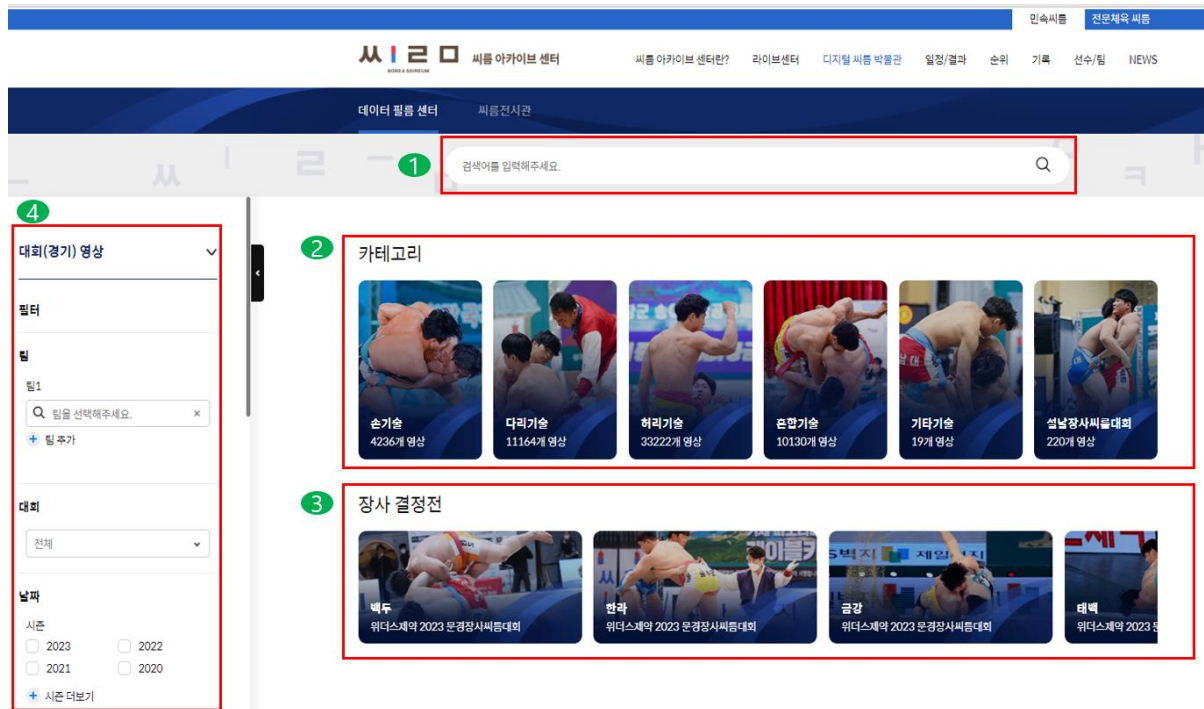

3. 디지털 씨름 박물관 - 데이터 필름 센터

- 씨름과 관련된 모든 영상을 확인할 수 있는 페이지

> 민속 데이터 필름 센터 기능

- (1) 가장 쉽게 영상을 찾을 수 있는 타이틀 검색
- (2) 대한씨름협회에서 추천하는 카테고리 영상
- (3) 체급별 가장 최근 대회의 모든 장사 결정전 영상 모음
- (4) 사용자가 원하는 경기를 쉽게 찾을 수 있도록 고안한 다양한 검색 조건